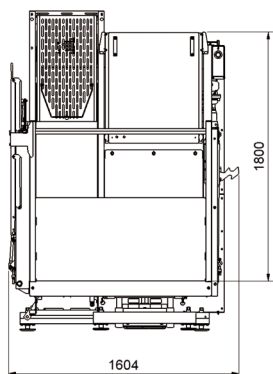

TEMPORÄRANLAGEN Temporary Installations

GEDA[®]
ORIGINAL

GEDA[®]
300 Z/ZP

GEDA 300 Z/ZP

Tragfähigkeit / Load capacity	3 persons / 300 kg	3 persons / 500 kg
Bühne / Platform dimension	1.35 x 0.95 m	1.35 x 0.95 m
Förderhöhe / Lifting height	50 m	50 m
Hubgeschwindigkeit / Lifting speed	12 m/min	12 m/min
Stromanschluss / Power supply	1.7 kW/230 V/50 Hz	1.9 kW/400 V/50 Hz