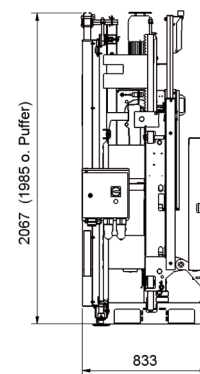

TEMPORÄRANLAGEN Temporary Installations

GEDA[®]
ORIGINAL

GEDA[®]
300 Z/ZP

GEDA 300 Z/ZP

Tragfähigkeit / Load capacity	3 persons / 300 kg	3 persons / 500 kg
Bühne / Platform dimension	1.35 x 0.95 m	1.35 x 0.95 m
Förderhöhe / Lifting height	50 m	50 m
Hubgeschwindigkeit / Lifting speed	12 m/min	12 m/min
Stromanschluss / Power supply	1.7 kW/230 V/50 Hz	1.9 kW/400 V/50 Hz