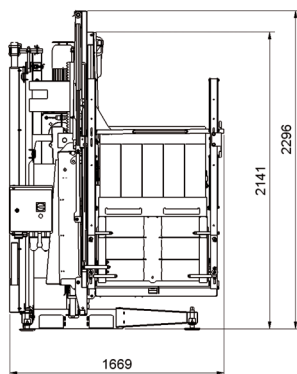

TEMPORÄRANLAGEN Temporary Installations

GEDA[®]
ORIGINAL

GEDA[®]
300 Z/ZP

GEDA 300 Z/ZP

Tragfähigkeit / Load capacity	3 persons / 300 kg	3 persons / 500 kg
Bühne / Platform dimension	1.35 x 0.95 m	1.35 x 0.95 m
Förderhöhe / Lifting height	50 m	50 m
Hubgeschwindigkeit / Lifting speed	12 m/min	12 m/min
Stromanschluss / Power supply	1.7 kW/230 V/50 Hz	1.9 kW/400 V/50 Hz