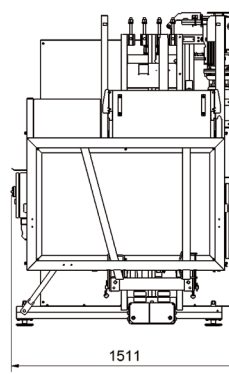

TEMPORÄRANLAGEN Temporary Installations

GEDA[®]
ORIGINAL

GEDA[®]
300 Z/ZP

GEDA 300 Z/ZP

Tragfähigkeit / Load capacity	3 persons / 300 kg	3 persons / 500 kg
Bühne / Platform dimension	1.35 x 0.95 m	1.35 x 0.95 m
Förderhöhe / Lifting height	50 m	50 m
Hubgeschwindigkeit / Lifting speed	12 m/min	12 m/min
Stromanschluss / Power supply	1.7 kW/230 V/50 Hz	1.9 kW/400 V/50 Hz